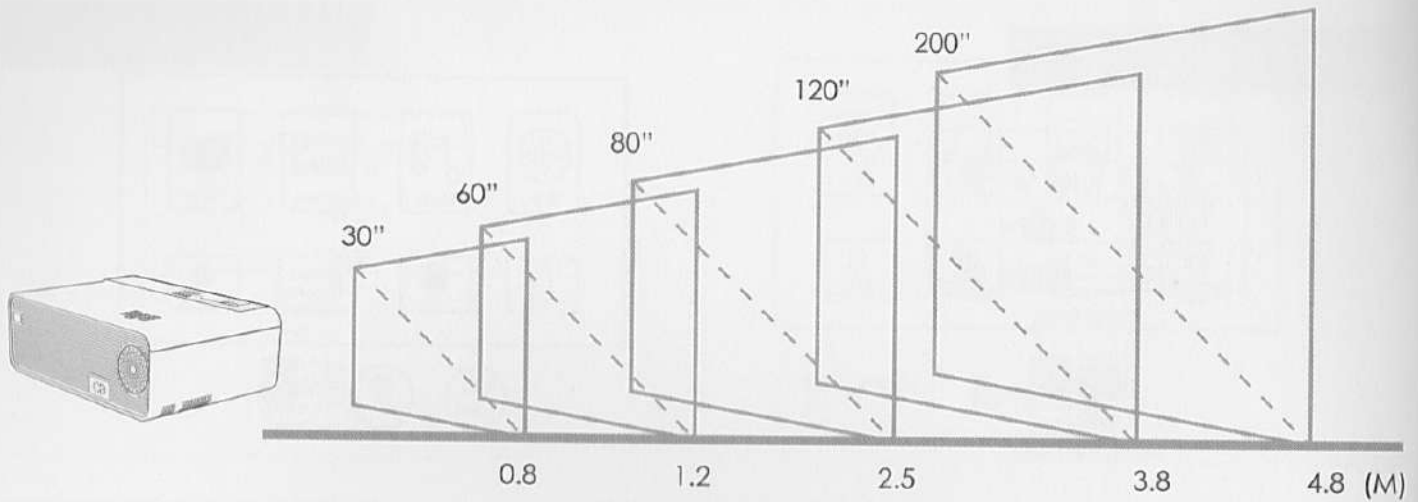

投影距離 & サイズ

マルチメディアサポートプレイフォーマット

ファイル	フォーマット	ファイル拡張子	デコード
オーディオ	Mp3	mp3	
	M4A	mp4	
写真	JPEG	.jpg	
	BMP	.bmp	
	PNG	.png	
ビデオ	MPEG1	.DAT\MPEG\MPEG	\
	MPEG2	.MPG	\
	MPEG4	.AVI\MP4	DIVX,XVID
	RM\RMVB	.RM\RMVB	RV8, RV9, RV10
	H264	.MKV\MOV	H.264
	MJPEG	.AVI	\
	DivX	.DIVX\AVI	MPEG,DIVX,H264
	FLV	.FLV	H264