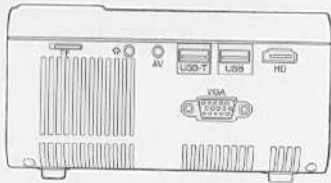

製品機能構造図

スマホやタブレットと接続

1

3

2

4

5

6

7

1.USB接続

充電だけ
USB-T

2.SDカードの使用方法

SDカード

3.HDMI設備の接続

TV-BOX

パソコン
(HDMI出力端子搭載)

iPad

iPhone/
Android

入力源

4.VGA 接続

パソコン
(VGA出力端子搭載)

5.DVD 接続

投影距離 & サイズ

マルチメディアサポートプレイフォーマット

製品仕様

型番	W13	色彩	16777K
画像システム	LCD	光源	LED
ネイティブ解像度	800*480	アスペクト比	16:9/4:3
投影サイズ	30-200インチ	投影距離	0.8m - 4.8m
投影モード	フロント/リア/天井	キーストーン	±15°
スピーカー	4Ω 3W	電源	AC100-240V
重量	1.02KG	サイズ	201*140*70mm
入力	AV*1/USB*1/HDMI*1 /VGA*1	出力	Audio *1/USB-T*1