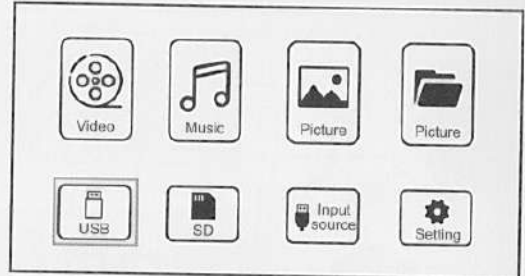

製品機能構造図

スマホやタブレットと接続

1

3

2

4

5

6

7

1.USB接続

充電だけ
USB-T

2.SDカードの使用方法

SDカード

3.HDMI設備の接続

TV-BOX

パソコン
(HDMI出力端子搭載)

iPad

iPhone/
Android

入力源

4.VGA 接続

パソコン
(VGA出力端子搭載)

5.DVD 接続

投影距離 & サイズ

マルチメディアサポートプレイフォーマット

製品仕様

型番	W13	色彩	16777K
画像システム	LCD	光源	LED
ネイティブ解像度	800*480	アスペクト比	16:9/4:3
投影サイズ	30-200インチ	投影距離	0.8m - 4.8m
投影モード	フロント/リア/天井	キーストーン	±15°
スピーカー	4Ω 3W	電源	AC100-240V
重量	1.02KG	サイズ	201*140*70mm
入力	AV*1/USB*1/HDMI*1 /VGA*1	出力	Audio *1/USB-T*1