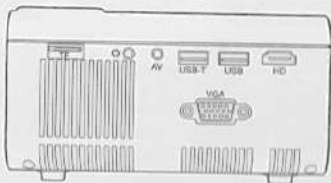

製品機能構造図

スマホやタブレットと接続

1

3

2

4

5

6

7

1.USB接続

充電だけ
USB-T

2.SDカードの使用方法

SDカード

3.HDMI設備の接続

TV-BOX

パソコン
(HDMI出力端子搭載)

iPad

iPhone/
Android

入力源

4.VGA 接続

パソコン
(VGA出力端子搭載)

5.DVD 接続

投影距離 & サイズ

マルチメディアサポートプレイフォーマット

製品仕様

型番	W13	色彩	16777K
画像システム	LCD	光源	LED
ネイティブ解像度	800*480	アスペクト比	16:9/4:3
投影サイズ	30-200インチ	投影距離	0.8m - 4.8m
投影モード	フロント/リア/天井	キーストーン	±15°
スピーカー	4Ω 3W	電源	AC100-240V
重量	1.02KG	サイズ	201*140*70mm
入力	AV*1/USB*1/HDMI*1 /VGA*1	出力	Audio *1/USB-T*1