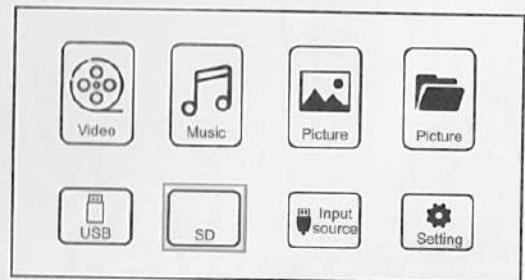

7

1.USB接続

充電だけ
USB-T

2.SDカードの使用方法

SDカード

3.HDMI設備の接続

TV-BOX

パソコン
(HDMI出力端子搭載)

iPad

iPhone/
Android

入力源

4.VGA 接続

パソコン
(VGA出力端子搭載)

5.DVD 接続

投影距離 & サイズ

マルチメディアサポートプレイフォーマット

製品仕様

型番	W13	色彩	16777K
画像システム	LCD	光源	LED
ネイティブ解像度	800*480	アスペクト比	16:9/4:3
投影サイズ	30-200インチ	投影距離	0.8m - 4.8m
投影モード	フロント/リア/天井	キーストーン	±15°
スピーカー	4Ω 3W	電源	AC100-240V
重量	1.02KG	サイズ	201*140*70mm
入力	AV*1/USB*1/HDMI*1 /VGA*1	出力	Audio *1/USB-T*1