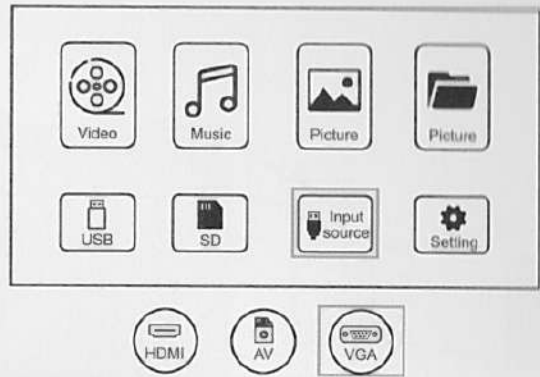

7

1.USB接続

充電だけ
USB-T

2.SDカードの使用方法

SDカード

3.HDMI設備の接続

TV-BOX

パソコン
(HDMI出力端子搭載)

iPad

iPhone/
Android

入力源

4.VGA 接続

パソコン
(VGA出力端子搭載)

5.DVD 接続

投影距離 & サイズ

マルチメディアサポートプレイフォーマット

製品仕様

型番	W13	色彩	16777K
画像システム	LCD	光源	LED
ネイティブ解像度	800*480	アスペクト比	16:9/4:3
投影サイズ	30-200インチ	投影距離	0.8m - 4.8m
投影モード	フロント/リア/天井	キーストーン	±15°
スピーカー	4Ω 3W	電源	AC100-240V
重量	1.02KG	サイズ	201*140*70mm
入力	AV*1/USB*1/HDMI*1 /VGA*1	出力	Audio *1/USB-T*1