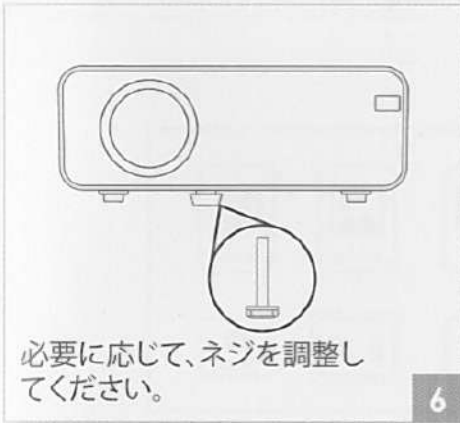

製品機能構造図

スマホやタブレットと接続

1

3

2

4

5

6

7

1.USB接続

充電だけ
USB-T

2.SDカードの使用方法

SDカード

3.HDMI設備の接続

TV-BOX

パソコン
(HDMI出力端子搭載)