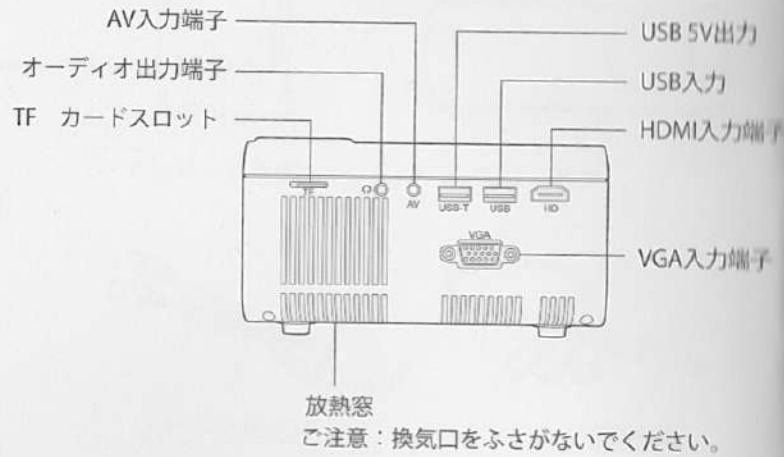

製品機能構造図

スマホやタブレットと接続

1

3

2

4

5

6

7

1.USB接続

充電だけ
USB-T

2.SDカードの使用方法

SDカード

3.HDMI設備の接続

TV-BOX

パソコン
(HDMI出力端子搭載)

製品仕様

型番	W13	色彩	16777K
画像システム	LCD	光源	LED
ネイティブ解像度	800*480	アスペクト比	16:9/4:3
投影サイズ	30-200インチ	投影距離	0.8m - 4.8m
投影モード	フロント/リア/天井	キーストーン	±15°
スピーカー	4Ω 3W	電源	AC100-240V
重量	1.02KG	サイズ	201*140*70mm
入力	AV*1/USB*1/HDMI*1 /VGA*1	出力	Audio *1/USB-T*1