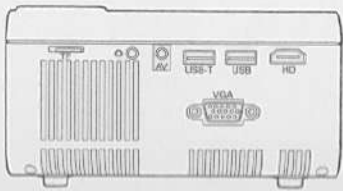

7

1.USB接続

充電だけ
USB-T

2.SDカードの使用方法

SDカード

3.HDMI設備の接続

TV-BOX

パソコン
(HDMI出力端子搭載)

iPad

iPhone/
Android

入力源

4.VGA 接続

パソコン
(VGA出力端子搭載)

5.DVD 接続

投影距離 & サイズ

マルチメディアサポートプレイフォーマット

製品仕様

型番	W13	色彩	16777K
画像システム	LCD	光源	LED
ネイティブ解像度	800*480	アスペクト比	16:9/4:3
投影サイズ	30-200インチ	投影距離	0.8m - 4.8m
投影モード	フロント/リア/天井	キーストーン	±15°
スピーカー	4Ω 3W	電源	AC100-240V
重量	1.02KG	サイズ	201*140*70mm
入力	AV*1/USB*1/HDMI*1 /VGA*1	出力	Audio *1/USB-T*1