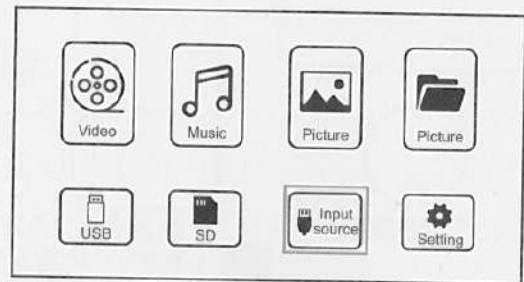

7

1.USB接続

充電だけ
USB-T

2.SDカードの使用方法

SDカード

3.HDMI設備の接続

TV-BOX

パソコン
(HDMI出力端子搭載)

iPad

iPhone/
Android

入力源

4.VGA 接続

パソコン
(VGA出力端子搭載)

5.DVD 接続

投影距離 & サイズ

マルチメディアサポートプレイフォーマット

製品仕様

型番	W13	色彩	16777K
画像システム	LCD	光源	LED
ネイティブ解像度	800*480	アスペクト比	16:9/4:3
投影サイズ	30-200インチ	投影距離	0.8m - 4.8m
投影モード	フロント/リア/天井	キーストーン	±15°
スピーカー	4Ω 3W	電源	AC100-240V
重量	1.02KG	サイズ	201*140*70mm
入力	AV*1/USB*1/HDMI*1 /VGA*1	出力	Audio *1/USB-T*1