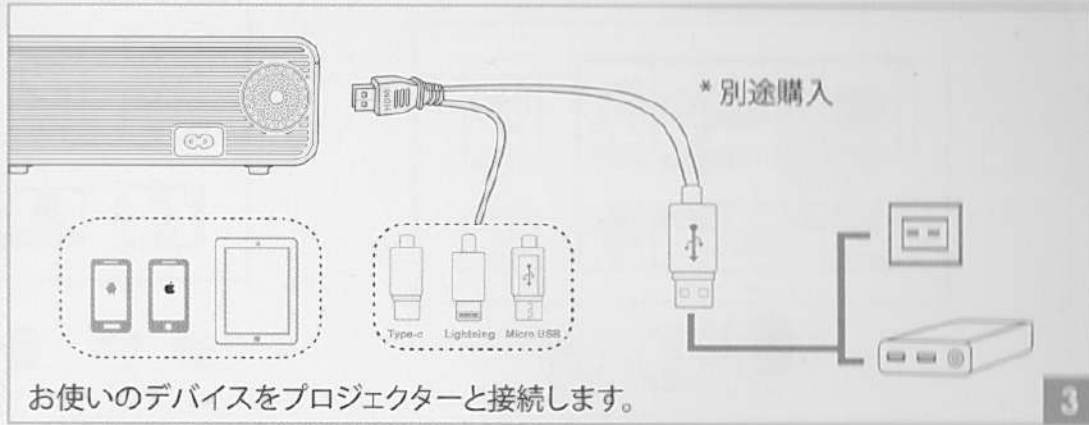

製品機能構造図

スマホやタブレットと接続

1

3

2

4

5

6

7

1.USB接続

充電だけ
USB-T

2.SDカードの使用方法

SDカード

3.HDMI設備の接続

TV-BOX

パソコン
(HDMI出力端子搭載)

iPad

iPhone/
Android

入力源

4.VGA 接続

パソコン
(VGA出力端子搭載)

5.DVD 接続

投影距離 & サイズ

マルチメディアサポートプレイフォーマット

製品仕様

型番	W13	色彩	16777K
画像システム	LCD	光源	LED
ネイティブ解像度	800*480	アスペクト比	16:9/4:3
投影サイズ	30-200インチ	投影距離	0.8m - 4.8m
投影モード	フロント/リア/天井	キーストーン	±15°
スピーカー	4Ω 3W	電源	AC100-240V
重量	1.02KG	サイズ	201*140*70mm
入力	AV*1/USB*1/HDMI*1 /VGA*1	出力	Audio *1/USB-T*1