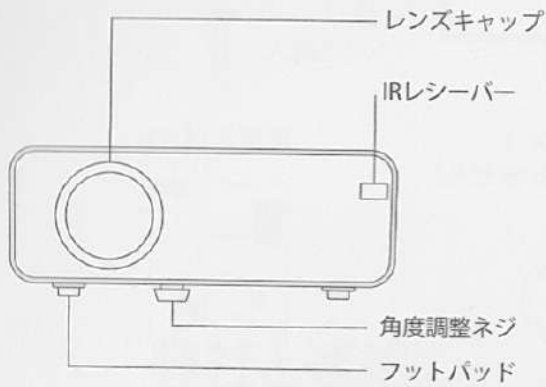

製品機能構造図

スマホやタブレットと接続

1

3

2

4

5

6

7

1.USB接続

充電だけ
USB-T

2.SDカードの使用方法

SDカード

3.HDMI設備の接続

TV-BOX

パソコン
(HDMI出力端子搭載)

製品仕様

型番	W13	色彩	16777K
画像システム	LCD	光源	LED
ネイティブ解像度	800*480	アスペクト比	16:9/4:3
投影サイズ	30-200インチ	投影距離	0.8m - 4.8m
投影モード	フロント/リア/天井	キーストーン	±15°
スピーカー	4Ω 3W	電源	AC100-240V
重量	1.02KG	サイズ	201*140*70mm
入力	AV*1/USB*1/HDMI*1 /VGA*1	出力	Audio *1/USB-T*1