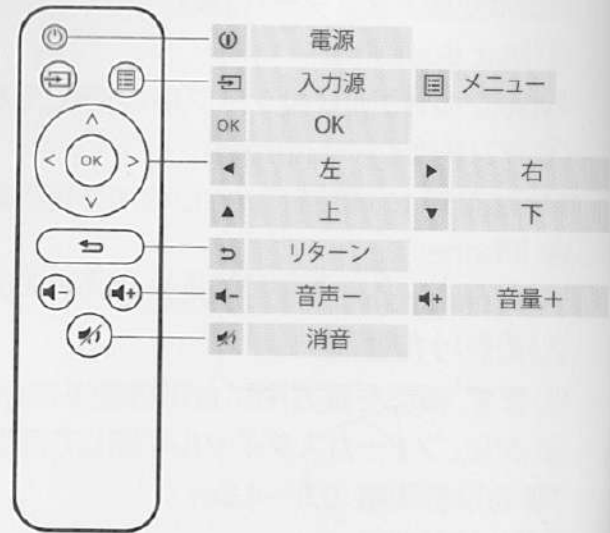

製品機能構造図

スマホやタブレットと接続

1

3

2

4

5

6

7

1.USB接続

充電だけ
USB-T

2.SDカードの使用方法

SDカード

3.HDMI設備の接続

TV-BOX

パソコン
(HDMI出力端子搭載)

iPad

iPhone/
Android

入力源

4.VGA 接続

パソコン
(VGA出力端子搭載)

5.DVD 接続

投影距離 & サイズ

マルチメディアサポートプレイフォーマット

製品仕様

型番	W13	色彩	16777K
画像システム	LCD	光源	LED
ネイティブ解像度	800*480	アスペクト比	16:9/4:3
投影サイズ	30-200インチ	投影距離	0.8m - 4.8m
投影モード	フロント/リア/天井	キーストーン	±15°
スピーカー	4Ω 3W	電源	AC100-240V
重量	1.02KG	サイズ	201*140*70mm
入力	AV*1/USB*1/HDMI*1 /VGA*1	出力	Audio *1/USB-T*1