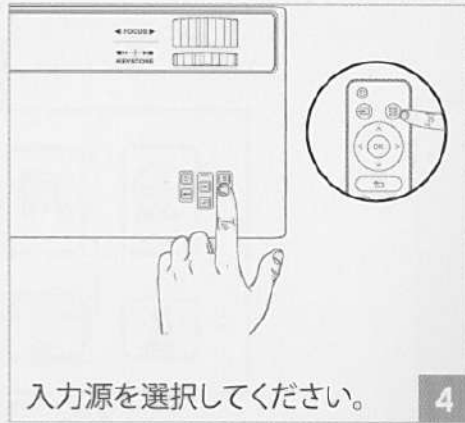

製品機能構造図

スマホやタブレットと接続

1

3

2

4

5

6

7

1.USB接続

充電だけ
USB-T

2.SDカードの使用方法

SDカード

3.HDMI設備の接続

TV-BOX

パソコン
(HDMI出力端子搭載)

iPad

iPhone/
Android

入力源

4.VGA 接続

パソコン
(VGA出力端子搭載)

5.DVD 接続

投影距離 & サイズ

マルチメディアサポートプレイフォーマット