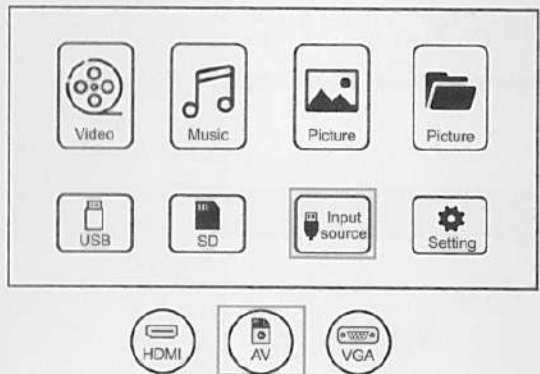

7

1.USB接続

充電だけ
USB-T

2.SDカードの使用方法

SDカード

3.HDMI設備の接続

TV-BOX

パソコン
(HDMI出力端子搭載)

iPad

iPhone/
Android

入力源

4.VGA 接続

パソコン
(VGA出力端子搭載)

5.DVD 接続

投影距離 & サイズ

マルチメディアサポートプレイフォーマット

製品仕様

型番	W13	色彩	16777K
画像システム	LCD	光源	LED
ネイティブ解像度	800*480	アスペクト比	16:9/4:3
投影サイズ	30-200インチ	投影距離	0.8m - 4.8m
投影モード	フロント/リア/天井	キーストーン	±15°
スピーカー	4Ω 3W	電源	AC100-240V
重量	1.02KG	サイズ	201*140*70mm
入力	AV*1/USB*1/HDMI*1 /VGA*1	出力	Audio *1/USB-T*1