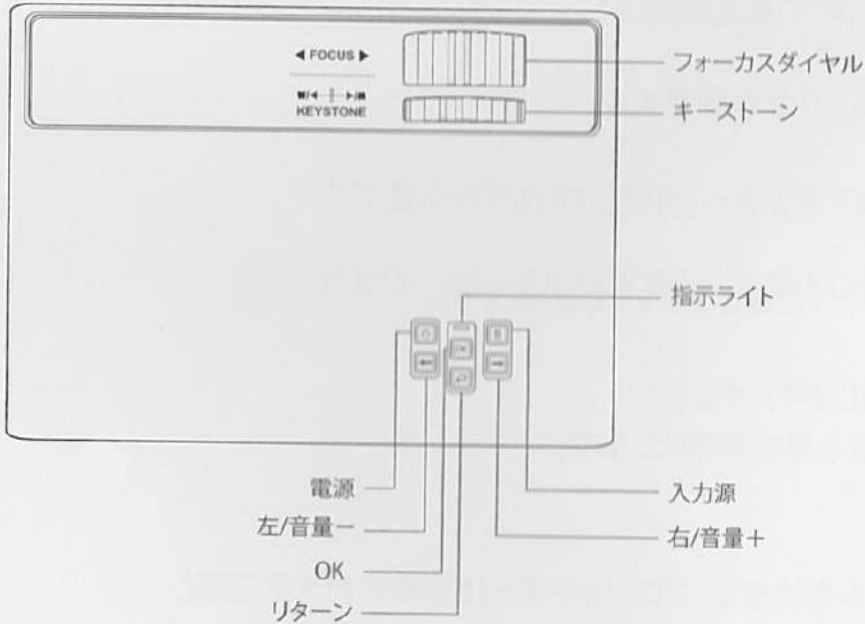

製品機能構造図

スマホやタブレットと接続

1

3

2

4

5

6

7

1.USB接続

充電だけ
USB-T

2.SDカードの使用方法

SDカード

3.HDMI設備の接続

TV-BOX

パソコン
(HDMI出力端子搭載)